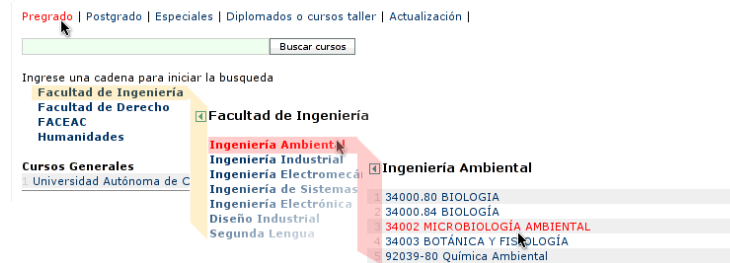

Listado y acceso rápido a las aulas virtuales en las que participa, se especifica el rol de usuario asignado

Acceso al sistema de actualización y capacitación docente, cursos disponibles, matriculación e historico

Imagen 6: Mis cursos

Esta área se compone principalmente de dos cuerpos que le permitirán acceder de forma rápida a la búsqueda y al acceso de aulas virtuales inscritas.

Mis Cursos (Aulas virtuales)

Imagen 7: Explorar aulas

La sección (Mis cursos (Aulas virtuales)), le permitirá explorar el listado de las diferentes aulas virtuales creadas y gestionadas por el portal, para esto solo debe seleccionar la categoría correspondiente sea esta: Pregrado | Posgrado | Especiales | Diplomados o cursos taller | Actualización, se desplegarán las categorías correspondientes y subcategorías que alojan y clasifican las diferentes aulas virtuales, así si es necesario agregar el aula (34002 MICROBIOLOGÍA AMBIENTAL), podrá explorarla de la siguiente forma: Seleccione la categoría Pregrado, posteriormente la facultad de Ingeniería, seguido seleccione el programa académico en este caso Ingeniería Ambiental, seleccione finalmente el aula correspondiente, este procedimiento le llevará a una página de verificación e inicio de sesión en el aula virtual seleccionada, algunas aulas requieren de una contraseña de matriculación esta es proporcionada por el profesor encargado del aula virtual.

académico en este caso Ingeniería Ambiental, seleccione finalmente el aula correspondiente, este procedimiento le llevará a una página de verificación e inicio de sesión en el aula virtual seleccionada, algunas aulas requieren de una contraseña de matriculación esta es proporcionada por el profesor encargado del aula virtual.