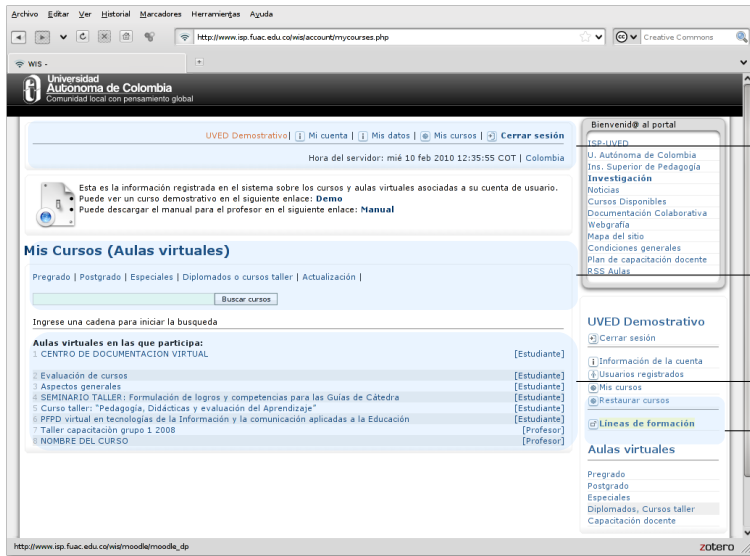

3, Mis cursos y aulas virtuales

Al ingresar al sistema lo ubicara en el ítem "Mis cursos" desde el cual podrá explorar las diferentes aulas virtuales relacionadas con los programas académicos tanto de pregrado como posgrado, aulas de trabajo especial, educación no formal y actualización y capacitación docente.

Información relacionada con su cuenta de usuario, configuración, administración de datos personales gestión de la sesión y hora del sistema

Exploración y búsqueda de las aulas virtuales disponibles pueden ser en pregrado, posgrado, especiales, diplomados o actualización. Se recomienda emplear la búsqueda de curso con parte del nombre o código de la asignatura

Listado y acceso rápido a las aulas virtuales en las que participa, se especifica el rol de usuario asignado

Acceso al sistema de actualización y capacitación docente, cursos disponibles, matriculación e historico

Imagen 6: Mis cursos

Esta área se compone principalmente de dos cuerpos que le permitirán acceder de forma rápida a la búsqueda y al acceso de aulas virtuales inscritas.

Mis Cursos (Aulas virtuales)

Imagen 7: Explorar aulas